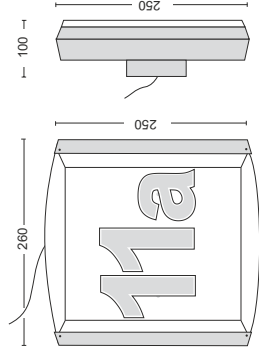

104	Edelstahl 1								
	1	Wandbefestigung wall construction							
		1	Folienfarbe weiß foil white RAL 9003						
		2	Folienfarbe blau foil blue RAL 5002						
		3	Folienfarbe rot foil red RAL 3020						
		4	Folienfarbe grün foil green RAL 6029						
		5	Folienfarbe schwarz foil black RAL 9005						
		6	Folienfarbe purpurrot foil crimson RAL 3004						
		7	Folienfarbe silber foil silver						
		8	transparent colourless						
		1	Direktanschluss without wiring						
			1	LED Farbe weiss LED white					
			2	LED Farbe blau LED blue					
			3	LED Farbe grün LED green					
			4	LED Farbe rot LED red					
			1	Mit Musterkoffer incl. samplecase					
			2	Ohne Musterkoffer without samplecase					
				Nr. max. 4 Stellen					
				pro. approx 4 signs					
104	1	-	-	-	-	-	-	-	-

Typ: Edelstahl 1, 230V AC mit Dämmerungssensor Edelstahl 1, 230V AC dusk sensor. Abmessung dimensions: 25 x 26 x 10 cm. Leuchtmittel illumination: 5 x LED. Leistungsaufnahme power consumption: typ. 1,0W. Leuchtbetrieb Operational life: 100.000 h. Wandbefestigung wall construction. Direktanschluss IP 43. LED without wiring IP 43. V2A Edelstahl stainless steel. Farbe der Hausnummer (Name)/color of the housenumber (name) ☐ weiss white ☐ blau blue ☐ rot red ☐ grün green ☐ schwarz black ☐ Purpurrot crimson ☐ silber silver ☐ transparent colourless. LED LED: ☐ weiss white ☐ blau blue ☐ grün green ☐ rot red ☐ mit Namen incl. Name..... ☐ mit Musterkoffer incl. Samplecase. Nr. no.: ..... Fabrikat. product of: Lampex. Gebrauchsmusterschutz protection: 200 10 257.5