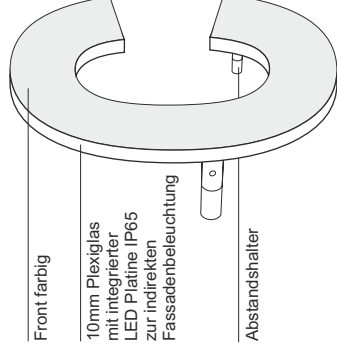

Front farbig

10mm Plexiglas
mit integrierter
LED Platine IP65
zur indirekten
Fassadenbeleuchtung

Abstandshalter

- 140 | Singleled 2., Höhe 150mm
- 141 | Singleled 2., Höhe 300mm
- 142 | Singleled 2., Höhe 500mm
- 143 | Singleled 2., Höhe 750mm