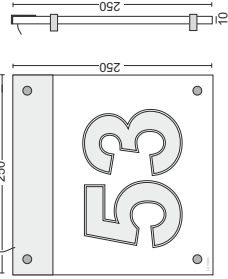

Edelstahl 5

wahlweise Anschluss 230VAC mit Dämmerungssensor
12VDC ohne Dämmerungssensor
Material: V2A Edelstahl 10mm Plexiglas klar

led housenumber Edelstahl 5
230VAC dusk sensor
12VDC without dusk sensor
stainless steel, 10mm acrylic

- 109 Edelstahl 5, 230VAC, 250 x 250mm, 5 LED, 0,5W
- 110 Edelstahl 5, 12VDC, 250 x 250mm, 5 LED, 0,5W

1 Wandbefestigung wall construction

- 1 Folienfarbe weiß foil white RAL 9003
- 2 Folienfarbe blau foil blue RAL 5002
- 3 Folienfarbe rot foil red RAL 3020
- 4 Folienfarbe grün foil green RAL 6029
- 5 Folienfarbe schwarz foil black RAL 9005
- 6 Folienfarbe purpurrot foil crimson RAL 3004
- 7 Folienfarbe silber foil silver
- 8 transparent colourless

- 1 LED Farbe weiss LED white
- 2 LED Farbe blau LED blue
- 3 LED Farbe grün LED green
- 4 LED Farbe rot LED red

- 1 Mit Rahmen graviert frame graved
- 2 Ohne Rahmen graviert without frame graved

Nr.	no.	Name max. 17 Stellen
1	4