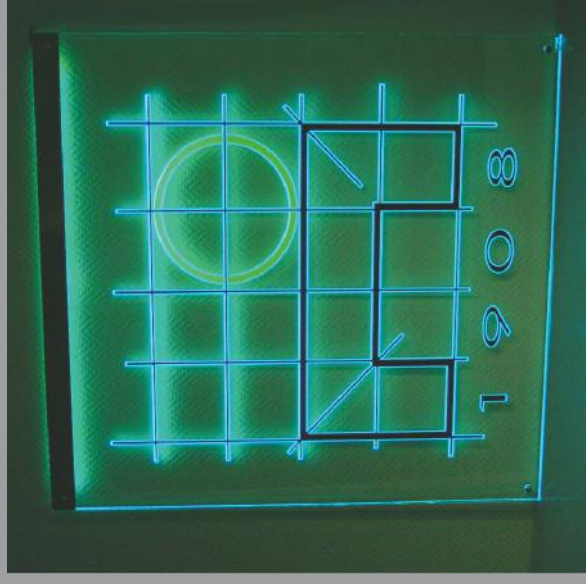

LED LICHTWERBUNG *LED advertising signs*

LED Plexiglas Werbeschild
BGM Wien, Österreich
led acrylic sign, BGM Wien, Austria

LED Plexiglasschild *led acrylic sign*

LED LICHTWERBUNG LED advertising signs

LED Plexiglas Hinweischild
Lörrach
led acrylic sign, lörrach

RGB LED Plexiglas Werbeschild
Papathamassiou Athen, Griechenland
led acrylic sign with rgb led

LED Hinweisschilder

erhältlich in den Größen: 200 / 250 / 320 / 500 / 750 / 1000 mm

Material: Plexiglas 10mm, LED Farben nach Wahl