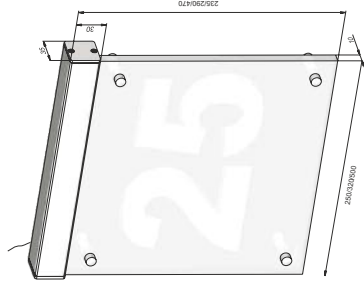

- 100 Starlight 250 x 250mm, 5 LED, 0,5W
- 101 Starlight 320 x 320mm, 6 LED, 0,65W
- 102 Starlight 500 x 500mm, 10 LED, 1,0W

- 1 Wandbefestigung, weiß construction
- 2 Deckenbefestigung ceiling construction

- 1 Folienfarbe weiß fol white RAL 9003
- 2 Folienfarbe blau fol blue RAL 5002
- 3 Folienfarbe rot fol red RAL 3020
- 4 Folienfarbe grün fol green RAL 6029
- 5 Folienfarbe schwarz fol black RAL 9005
- 6 Folienfarbe purpurrot fol crimson RAL 3004
- 7 Folienfarbe silber fol silver
- 8 transparent colourless

- 1 Direktanschluss IP 43, without wiring IP 43
- 2 Mit 4m Zuleitung IP 65 incl. Wiring IP 65

- 1 LED Farbe weiss LED white
- 2 LED Farbe blau LED blue
- 3 LED Farbe grün LED green
- 4 LED Farbe rot LED red

- 1 Mit Rahmen graviert frame graved
- 2 Ohne Rahmen graviert without frame

Nr. no.