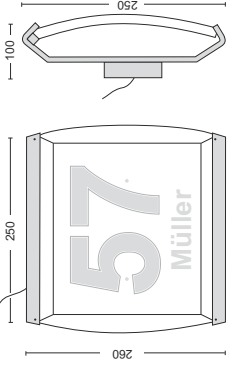

Typ: Edelstahl 1, 230V AC mit Dämmerungssensor Edelstahl 1, 230V AC dusk sensor. Abmessung dimensions: 25 x 26 x 10 cm. Leuchtmittel illumination: 5 x LED. Leistungsaufnahme power consumption: typ. 1,0W. Leuchtbetrieb Operational life: 100.000 h. Wandbefestigung wall construction. Direktanschluss IP 43. LED without wiring IP 43. V2A Edelstahl stainless steel. Farbe der Hausnummer (Name)/color of the housenumber (name) weiss white blau blue rot red grün green schwarz black Purpurrot crimson silber silver transparent colourless. LED LED: weiss white blau blue grün green rot red mit Namen incl. Name..... mit Musterkoffer incl. Samplecase. Nr. no.: Fabrikat. product of: Lampex. Gebrauchsmusterschutz protection: 200 10 257.5