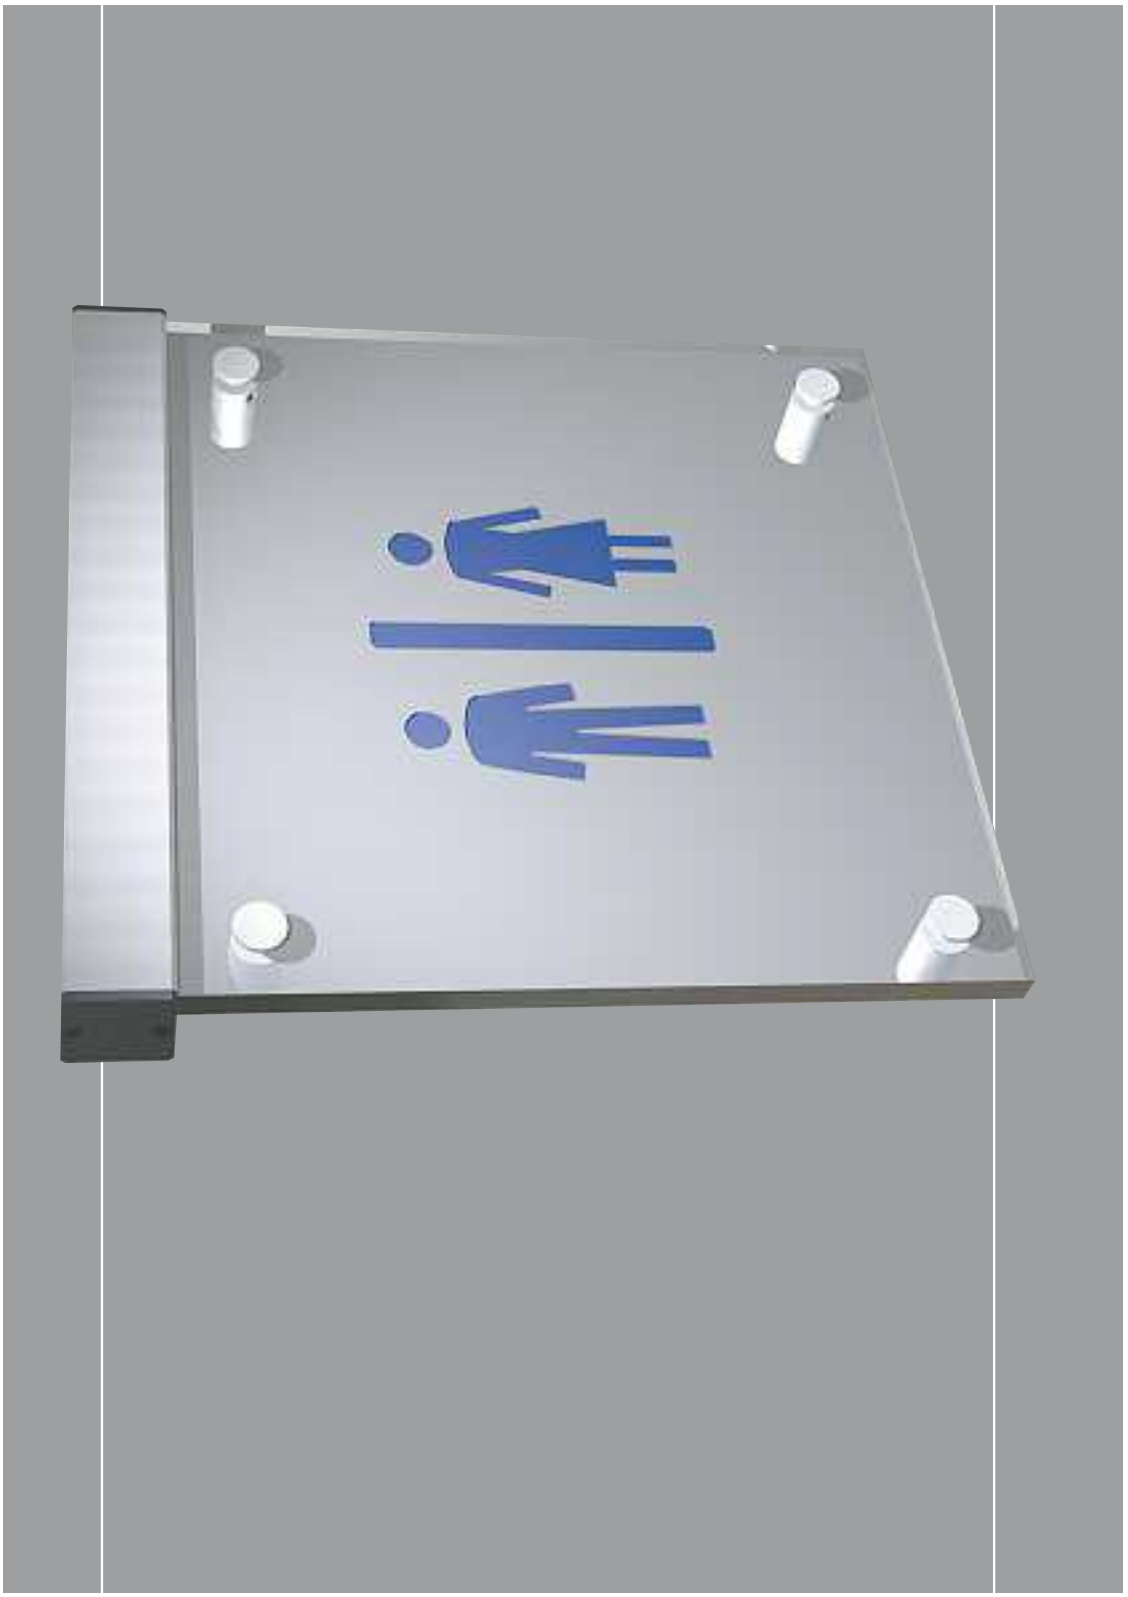

LED LICHTWERBUNG *LED advertising signs*

LED Hausnummern LED housenumbers

Die LED Hausnummernleuchten vereinen neueste LED Technik mit anspruchsvollem Design. Die Beleuchtung wird ausschließlich durch LED erzeugt, die durch einen Dämmerungssensor (Typ. Starlight und Edelstahl) geschaltet werden. Die Steuereinheit, sowie die LED sind wasserdicht vergossen und in einem Aluminiumprofil (Typ. Starlight) untergebracht. Das eigentliche Schild besteht aus hochwertigem klarem 10mm Plexiglas, indem die Hausnummer sowie Zeichenfolge kundenspezifisch eingefräst werden. Nicht nur die Leuchtfarbe, sondern auch die Farbe der Hausnummer ist wählbar, sodass sie auch bei Tag gut sichtbar ist.

The LED housenumber developed by the Lampex Company combines the latest LED technology with a high standard of design. Illumination is provided exclusively by LED that are switched on via a dusk sensor. Both control unit and LED are cast-in so as to be waterproof, and are integrated into an aluminium profile. The actual signplate consists of high-quality, transparent Perspex into which both, housenumber and sequence of letters or symbols are milled to the customer's specifications. Not only the illumination colour but also the colour of the housenumber can be selected, making the number clearly visible in daylight. Power 230V is supplied via wiring integrated into the control unit, guaranteeing simple installation. Auxiliary equipment such as transformers and external power-supply units are thus a thing of the past as the control unit takes over their functions.