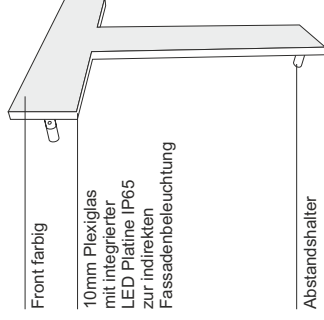

LED Schriftzüge
erhältlich in den Größen: 150 / 300 / 500 / 750mm
Material: Plexiglas 10mm klar, Fronten nach Wahl
Spannung: 12V, IP65
LED Farben nach Wahl, Wandbefestigung
Standardschriftart ARIAL fett oder nach Absprache

led letters
sizes: 150 / 300 / 500 / 750mm
material: acrylic 10mm, covers by request
voltage: 12V, ip65, coloured led, wall construction
letters ARIAL fett or by request, graved and coloured

- 140 | Singleled 2, Höhe 150mm
- 141 | Singleled 2, Höhe 300mm
- 142 | Singleled 2, Höhe 500mm
- 143 | Singleled 2, Höhe 750mm

- 1 | Wandaufbau surface-mounted
- 1 | Front weiss RAL 9003 cover white
- 2 | Front blau RAL 5002 cover blue
- 3 | Front rot RAL 3020 cover red
- 4 | Front grün RAL 6029 cover green
- 5 | Front schwarz RAL 9005 cover black
- 6 | Front purpurrot RAL 3004 cover grimson
- 7 | Front Aluinox gebürstet
- 8 | Front RAL nach Absprache cover: colour by request

2 | Mit 4m Zuleitung IP 65 incl. Wiring IP 65

- 1 | LED Farbe weiss LED white
- 2 | LED Farbe grün LED green
- 3 | LED Farbe blau LED blue
- 4 | LED Farbe rot LED red
- 5 | LED Farbe amber LED amber
- 6 | LED Farbe warmweiss LED warmwhite
- 7 | LED Farbe RGB RGB LED

1	1	2	0	0	Zeichen letters