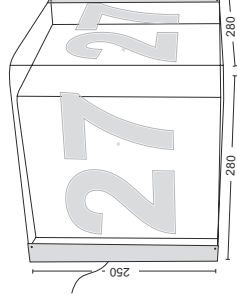

Edelstahl 4

Anschluss 230VAC mit Dämmerungssensor
Material: V2A Edelstahl 10mm Plexiglas klar

led housenumber Edelstahl 4
230V AC dusk sensor
stainless steel, 10mm acryl

107 Edelstahl 4 Eckleuchte

1	Wandbefestigung wall construction							
1	Folienfarbe weiß foil white RAL 9003							
2	Folienfarbe blau foil blue RAL 5002							
3	Folienfarbe rot foil red RAL 3020							
4	Folienfarbe grün foil green RAL 6029							
5	Folienfarbe schwarz foil black RAL 9005							
6	Folienfarbe purpurrot foil grmson RAL 3004							
7	Folienfarbe silber foil silver							
8	transparent colourless							
	1 Direktanschluss without wiring							
	1 LED Farbe weiss LED white							
	2 LED Farbe blau LED blue							
	3 LED Farbe grün LED green							
	4 LED Farbe rot LED red							
	2 Ohne Musterkoffer without samplecase							
	Nr. max. 4 Stellen							
	no. approx. 4 signs							
107	1	-	-	1	-	-	2	

Typ: Edelstahl 4 230V AC mit Dämmerungssensor Edelstahl 4, 230V AC dusk sensor. Abmessung dimensions: 28 x 25 x 6 cm. Leuchtmittel illuminator: 5 x LED. Leistungsaufnahme power consumption: typ 1,0W. Leuchtbetrieb Operational life: 100.000 h. Wandbefestigung wall construction. Direktanschluss IP 43 without wiring IP 43. V2A Edelstahl stainless steel. Farbe der Hausnummer (Name); colour of the housenumber (name).
LED LED: ☐ weiss white ☐ blau blue ☐ rot red ☐ grün green ☐ schwarz black ☐ purpurrot grmson ☐ silber silver ☐ transparent colourless.
Fabrikat product of: Lampex. Gebrauchsmusterschutz protection: 200 10 257 5.