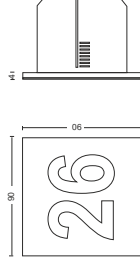

Orientierungs-Wandleuchte Alunox

Direktanschluss Schutzart IP20
Material/Alu gebürstet + Plexiglas weiß
inkl. Beschriftung max. 3 Zeichen

LED wall light, IP20, alu matt + acryl white
incl. cavity box

Bezeichnung <i>title</i>	Bestell-Nr. <i>order number</i>	Farbe <i>color</i>	Anzahl der LEDs <i>LED unit</i>	Spannung <i>voltage</i>	Leistung <i>consumption</i>	Abmaße (B x H x T) <i>dimensions</i>
LED Infoleuchte	L-800000X	X	9 x SMD LED	12V/DC	1,0W	90 x 90 x 4mm Inkl. Hohlräume D68 T60mm incl. cavity box
LED Infoleuchte	L-800001X	X	9 x SMD LED	230VAC	1,0W	90 x 90 x 4mm Inkl. Hohlräume D68 T60mm incl. cavity box
LED Infoleuchte	L-800002X	X	1 x 1W LED	230VAC/DC	1,0W	90 x 90 x 4mm Inkl. Hohlräume D68 T60mm incl. cavity box

LED Infoleuchte Event

Direktanschluss Schutzart 20
Rahmen weiß
wahlweise inkl. Beschriftung
max 2 zeilig a 7 Zeichen

LED wall light Event, IP20, frame white
aprox incl. 2lines (2 x 7 letters)

Bezeichnung <i>title</i>	Bestell-Nr. <i>order number</i>	Farbe <i>color</i>	Anzahl der LEDs <i>LED unit</i>	Spannung <i>voltage</i>	Leistung <i>consumption</i>	Abmaße (B x H x T) <i>dimensions</i>
LED Infoleuchte	L-800100X	X	9 x SMD LED	12V/DC	1,0W	90 x 90 x 12mm Inkl. Hohlräume D68 T60mm incl. cavity box
LED Infoleuchte	L-800101X	X	9 x SMD LED	230VAC	1,0W	90 x 90 x 12mm Inkl. Hohlräume D68 T60mm incl. cavity box
LED Infoleuchte	L-800102X	X	1 x 1W LED	230VAC/DC	1,0W	90 x 90 x 12mm Inkl. Hohlräume D68 T60mm incl. cavity box