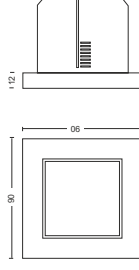

Bezeichnung <i>title</i>	Bestell-Nr. <i>order number</i>	Farbe <i>color</i>	Anzahl der LEDs <i>LED unit</i>	Spannung <i>voltage</i>	Leistung <i>consumption</i>	Abmaße (B x H x T) <i>dimensions</i>
LED Infoleuchte	L-800100X	X	9 x SMD LED	12V/DC	1,0W	90 x 90 x 12mm Inkl. Hohlräume D68 T60mm incl. cavity box
LED Infoleuchte	L-800101X	X	9 x SMD LED	230VAC	1,0W	90 x 90 x 12mm Inkl. Hohlräume D68 T60mm incl. cavity box
LED Infoleuchte	L-800102X	X	1 x 1W LED	230VAC/DC	1,0W	90 x 90 x 12mm Inkl. Hohlräume D68 T60mm incl. cavity box