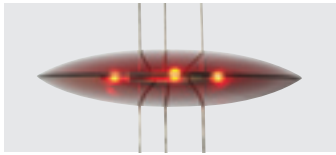

Light object BEL-AIR

BASIC-BA

Deckentransformator, inkl. 3x 8m Kabel /
Ceiling transformer, 3x 8mtr. cable incl.
230V / 50/60Hz / 12V / 300VA,
Ø 320 x 90mm
gold matt / matt gold 1-14011
silber matt / matt silver 1-14008

BASIC/2-BA

Deckenaufhängung / Ceiling support
3x Ø 18 x 37mm
gold matt / matt gold 9-14111
silber matt / matt silver 9-14108

DISK-L

1x DISK-L = 1x Leuchteinheit +
2x Glasschale /
1x DISK-L = 1x Electric Unit +
2x Glas shade
1,0kg.

DISK-M

blattvergoldet bzw. blattversilbert /
beaten gold resp. beaten silver
Ø 280 x 80mm, 1,5kg.
gold matt / matt gold 9-15011
silber matt / matt silver 9-15008

DISK-L

Leuchteinheit / Electric unit
12V / G4 / 3x QT-LP 9 max. 20W/m
gold matt / matt gold 9-17111
silber matt / matt silver 9-17008

DISK-L

Glasschale satiniert / Glas shade satined
Ø 280 x 40mm
weiß / white 9-18001
blau/ blue 9-18030
ananas / pineapple 9-18032

TUBE-L

Lichtrohre, Abstrahlung nach oben/
unten, rostfarben /
Tubular light unit, spots directed up-
and downwards, rust coloured
12V / GU 5,3 / 2x QR-CBC 51 max. 35W
Ø 65 x 150mm, 0,5kg,
Anschluss gold matt /
fixations matt gold 9-16011
Anschluss silber matt /
fixations matt silver 9-16008