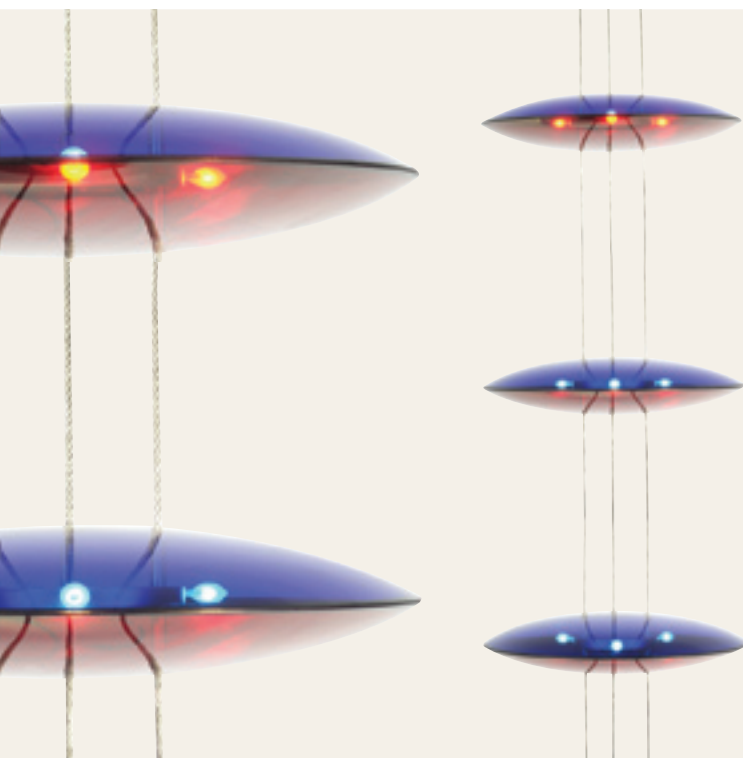

BASIC-BA

Deckentransformator, inkl. 3x 8m Kabel /
Ceiling transformer, 3x 8mtr. cable incl.
230V / 50/60Hz / 12V / 300VA,
Ø 320 x 90mm
gold matt / matt gold 1-14011
silber matt / matt silver 1-14008

BASIC/2-BA

Deckenaufhängung / Ceiling support
3x Ø 18 x 37mm
gold matt / matt gold 9-14111
silber matt / matt silver 9-14108

DISK-L

1x DISK-L = 1x Leuchteinheit +
2x Glasschale /
1x DISK-L = 1x Electric Unit +
2x Glas shade
1,0kg.

DISK-M

blattvergoldet bzw. blattversilbert /
beaten gold resp. beaten silver
Ø 280 x 80mm, 1,5kg.
gold matt / matt gold 9-15011
silber matt / matt silver 9-15008

DISK-L

Leuchteinheit / Electric unit
12V / G4 / 3x QT-LP 9 max. 20W/m
gold matt / matt gold 9-17111
silber matt / matt silver 9-17008

DISK-L

Glasschale satiniert / Glas shade satined
Ø 280 x 40mm
weiß / white 9-18001
blau/ blue 9-18030
ananas / pineapple 9-18032

TUBE-L

Lichtrohre, Abstrahlung nach oben/
unten, rostfarben /
Tubular light unit, spots directed up-
and downwards, rust coloured
12V / GU 5,3 / 2x QR-CBC 51 max. 35W
Ø 65 x 150mm, 0,5kg,
Anschluss gold matt /
fixations matt gold 9-16011
Anschluss silber matt /
fixations matt silver 9-16008

DISK-L

Glasschale klar / Glas shade clear
Ø 280 x 40mm
transparent / transparent 9-18020
blauklar / clear blue 9-18031
rotklar / clear red 9-18038

DISK-M

Abschlussgewicht / Counterweight
Ø 280 x 80mm, 1,5kg.
gold matt / matt gold 9-15011
silber matt / matt silver 9-15008

BASIC/FLOOR-BA

Bodentransformator inkl. 3x 8m Kabel /
Finishing transformer 3x 8mtr. cable incl.
230V / 50/60Hz / 12V / 300VA,
Ø 320 x 85mm, 8,0kg.
gold matt / matt gold 1-14311
silber matt / matt silver 1-14308

Lichtobjekt BEL-AIR

BEL-AIR ist ideal in öffentlichen
Bereichen, Treppenhäusern, wie
auch im hochwertigen Wohnbereich
einsetzbar.