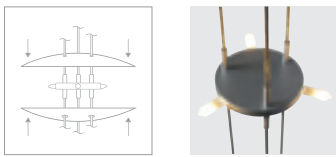

Light object BEL-AIR

BASIC-BA

Deckentransformator, inkl. 3x 8m Kabel /
Ceiling transformer, 3x 8mtr. cable incl.
230V / 50/60Hz / 12V / 300VA,
Ø 320 x 90mm
gold matt / matt gold 1-14011
silber matt / matt silver 1-14008

BASIC/2-BA

Deckenaufhängung / Ceiling support
3x Ø 18 x 37mm
gold matt / matt gold 9-14111
silber matt / matt silver 9-14108

DISK-L

1x DISK-L = 1x Leuchteinheit +
2x Glasschale /
1x DISK-L = 1x Electric Unit +
2x Glas shade
1,0kg.

DISK-M

blattvergoldet bzw. blattversilbert /
beaten gold resp. beaten silver
Ø 280 x 80mm, 1,5kg.
gold matt / matt gold 9-15011
silber matt / matt silver 9-15008

DISK-L

Leuchteinheit / Electric unit
12V / G4 / 3x QT-LP 9 max. 20W/m
gold matt / matt gold 9-17111
silber matt / matt silver 9-17008

DISK-L

Glasschale satiniert / Glas shade satined
Ø 280 x 40mm
weiß / white 9-18001
blau/ blue 9-18030
ananas / pineapple 9-18032

TUBE-L

Lichtrohre, Abstrahlung nach oben/
unten, rostfarben /
Tubular light unit, spots directed up-
and downwards, rust coloured
12V / GU 5,3 / 2x QR-CBC 51 max. 35W
Ø 65 x 150mm, 0,5kg,
Anschluss gold matt /
fixations matt gold 9-16011
Anschluss silber matt /
fixations matt silver 9-16008